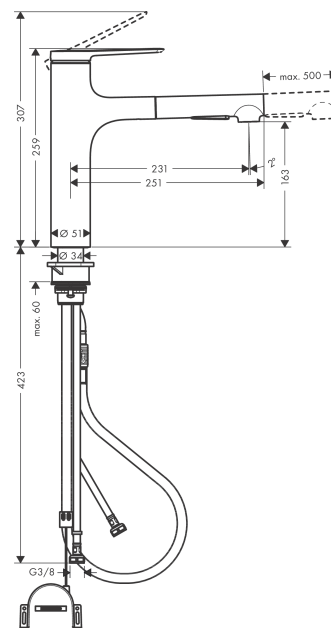

Zesis M33**Páková kuchyňská baterie 160, vytažitelná sprška, 2jet, sBox lite**Povrch: **chrom** Číslo položky: **74804000****Popis****Vlastnosti**

- ComfortZone 160
- rozsah otáčení 150°
- laminární proud, sprchový proud
- aretovatelný sprchový proud, který se vrací nazpět manuálně stisknutím přepínače proudu a automaticky uzavřením rukojeti
- Magnetický sprchový držák MagFit
- rychlá připojovací hadice
- rozměr přívodů: DN15
- maximální průtokové množství při 3 barech: 8,2 l/min
- keramická kartuše
- způsob montáže: Přípojky G 3/8
- nastavitelné omezení teploty
- integrovaný zpětný ventil
- vhodné pro průtokové ohřívače vody
- sBox lite pro hladké, flexibilní a bezpečné vedení hadice ve skříňce
- délka prodloužení do 50 cm

Technologie**Ocenění za design****Obrázek výrobku****Kótovaný výkres**

Zesis M33

Páková kuchyňská baterie 160, vytažitelná sprška, 2jet, sBox lite

Povrch: **chrom** Číslo položky: **74804000**

Průtokový diagram