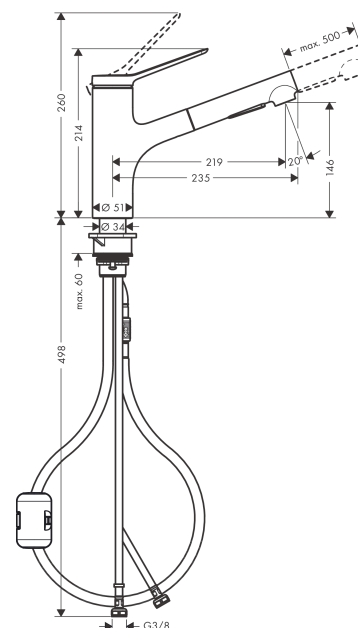

Zesis M33

Páková kuchyňská baterie 150, vytažitelná sprška, 2jet

Povrch: **vzhled nerez** Číslo položky: **74800800**

Popis

Vlastnosti

- ComfortZone 150
- rozsah otáčení 150°
- laminární proud, sprchový proud
- aretovatelný sprchový proud, který se vrací nazpět manuálně stisknutím přepínače proudu a automaticky uzavřením rukojeti
- rychlá připojovací hadice
- rozměr přívodů: DN15
- maximální průtokové množství při 3 barech: 8,2 l/min
- keramická kartuše
- způsob montáže: Přípojky G 3/8
- nastavitelné omezení teploty
- integrovaný zpětný ventil
- vhodné pro průtokové ohřívače vody
- délka prodloužení do 50 cm

Technologie

Ocenění za design

Obrázek výrobku

Kótovaný výkres

Zesis M33

Páková kuchyňská baterie 150, vytažitelná sprška, 2jet

Povrch: **vzhled nerez** Číslo položky: **74800800**

Průtokový diagram