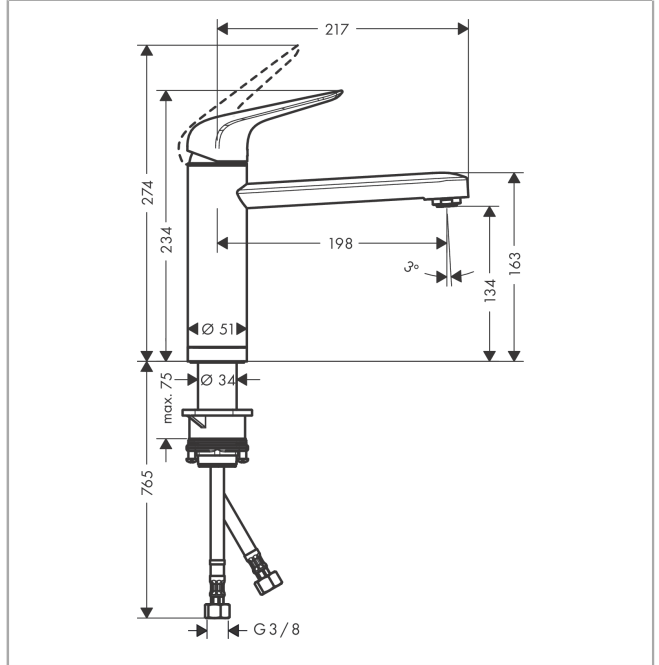

Focus M42

kuchyňská páková baterie 120, instalace před okno, 1jet

Povrchové úpravy: chrom Číslo položky: 71807000

Popis

Technologie

Obrázek výrobku

Kótovaný výkres

Průtokový diagram