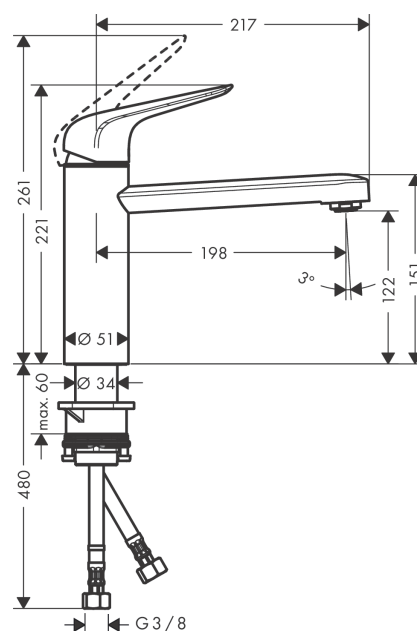

Focus M42

kuchyňská páková baterie 120, 1jet

Povrch: chrom Číslo položky: 71806000

Popis

Vlastnosti

- ComfortZone 120
- rozsah otáčení 360°
- normální proud
- rozměr přívodů: DN15
- maximální průtokové množství při 3 barech: 12 l/min
- keramická kartuše
- způsob montáže: Přípojky G 3/8
- nastavitelné omezení teploty
- vhodné pro průtokové ohřívače vody

Technologie

Obrázek výrobku

Kótovaný výkres

Průtokový diagram