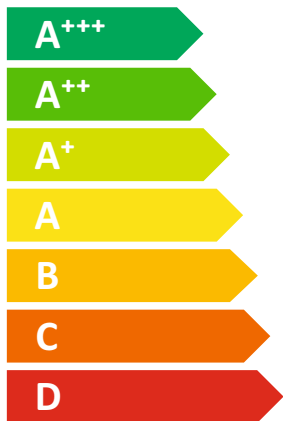

ENERG

енергия · ενέργεια

DEFRO DHP Premium 8

55 °C

35 °C

43 dB

59 dB